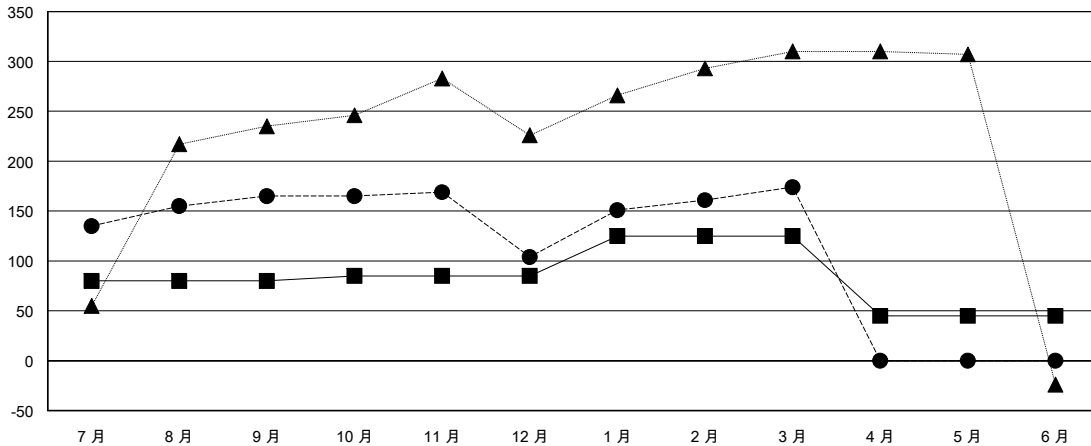

MONTHLY MEMBERSHIP PROGRESS REPORT

District 300B2

Results as of: 03/31/2019

GMT: PEI-JEN CHEN

地點 REP OF CHINA

GMT憲章區

分會			
成果 2018-2019			
季	新分會目標	新會	會員流失的分會
7月/8月/9月	0	0	0
10月/11月/12月	1	0	0
1月/2月/3月	0	1	0
4月/5月/6月	0	0	0

位會員@每位須繳			
成果 2018-2019			
季	會員淨增長目標	實際會員增長數	實際退會會員 (包括轉會)
7月/8月/9月	80	235	61
10月/11月/12月	5	22	79
1月/2月/3月	40	83	9
4月/5月/6月	-80	0	0

目標與實際新會累積

目標和實際會員累積

已取消的分會: 0

50 CLUBS OF 59 增添1位或以上的新會員

性別分佈

男 1,747 (71.25%)
 女 705 (28.75%)
 年度女性會員百分比目標: 38%