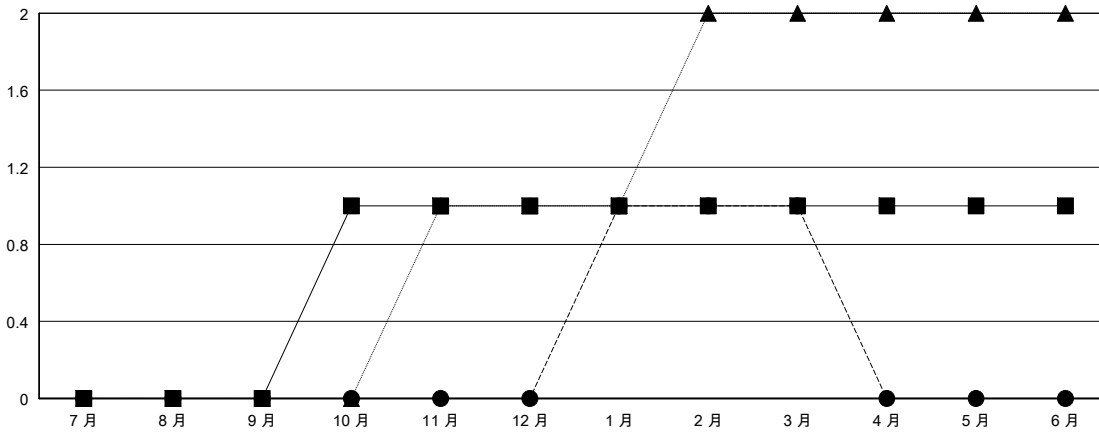

MONTHLY MEMBERSHIP PROGRESS REPORT

District 300B2

Results as of: 03/31/2019

GMT: PEI-JEN CHEN

地點 REP OF CHINA

GMT憲章區

分會			
成果 2018-2019			
季	新分會目標	新會	會員流失的分會
7月/8月/9月	0	0	0
10月/11月/12月	1	0	0
1月/2月/3月	0	1	0
4月/5月/6月	0	0	0

位會員@每位須繳			
成果 2018-2019			
季	會員淨增長目標	實際會員增長數	實際退會會員 (包括轉會)
7月/8月/9月	80	235	61
10月/11月/12月	5	22	79
1月/2月/3月	40	83	9
4月/5月/6月	-80	0	0

目標與實際新會累積

目標和實際會員累積

已取消的分會: 0

50 CLUBS OF 59 增添1位或以上的新會員

性別分佈

男 1,747 (71.25%)
 女 705 (28.75%)
 年度女性會員百分比目標: 38%